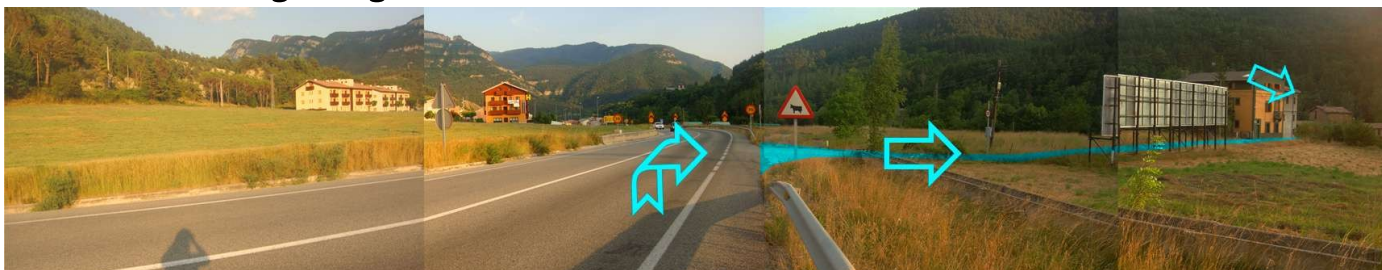

Com arribar al Molí del Casó

Des de Barcelona:

- Per la C-58 fins a Terrassa, on s'accedeix a l'autopista E-09 / C-16 direcció Berga o bé, per la N-II fins a Abrera, la C-55 fins a Manresa i la C-16 fins a Berga.
- Seguir per la C-16 fins al quilòmetre 117.
- Desviar-se al poble de Bagà per canviar de sentit a la primera rotonda.
- Seguir direcció Barcelona i a 700 metres desviar-se a mà dreta just després d'una senyalització de camí ramader (vaca).

Coordenades:

LATITUD 42.2340004

LONGITUD 1.8781766

Vista direcció Bagà-Berga

Vista direcció Berga-Bagà

Vista de l'entrada